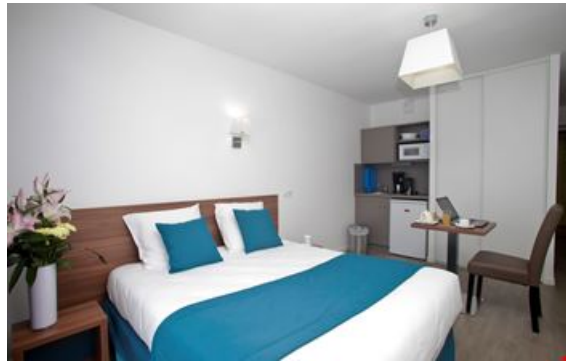

Rueil Malmaison Résidence Odalys Paris Rueil

113, avenue Victor Hugo
92500 RUEIL MALMAISON
Tél. : +33 (0)1 47 14 09 94

Votre destination

À quelques km de Paris, la résidence est idéalement située sur la ligne A du RER qui permet de rejoindre la faculté de Nanterre en 5 mn, la Défense en 10 mn, les Champs Elysées en 15 mn et Châtelet les Halles en 20 mn.

Activités, sports et loisirs

Le vieux centre-ville, Rueil ville de Napoléon, son marché
Le château de la Malmaison (cadeau de Napoléon pour Joséphine)
Restaurants, bars
Théâtre, cinéma, médiathèque
La Seine à Vélo (sur la route de Paris Londres à vélo)

Découverte de la région

Le Château de Saint-Germain en Laye (lieu de naissance de Louis XIV)
Le Château de Versailles
La Machine de Port Marly, l'aqueduc de Louveciennes
Parcs et forêts et Golfs
L'île de Chatou au pays des Impressionnistes